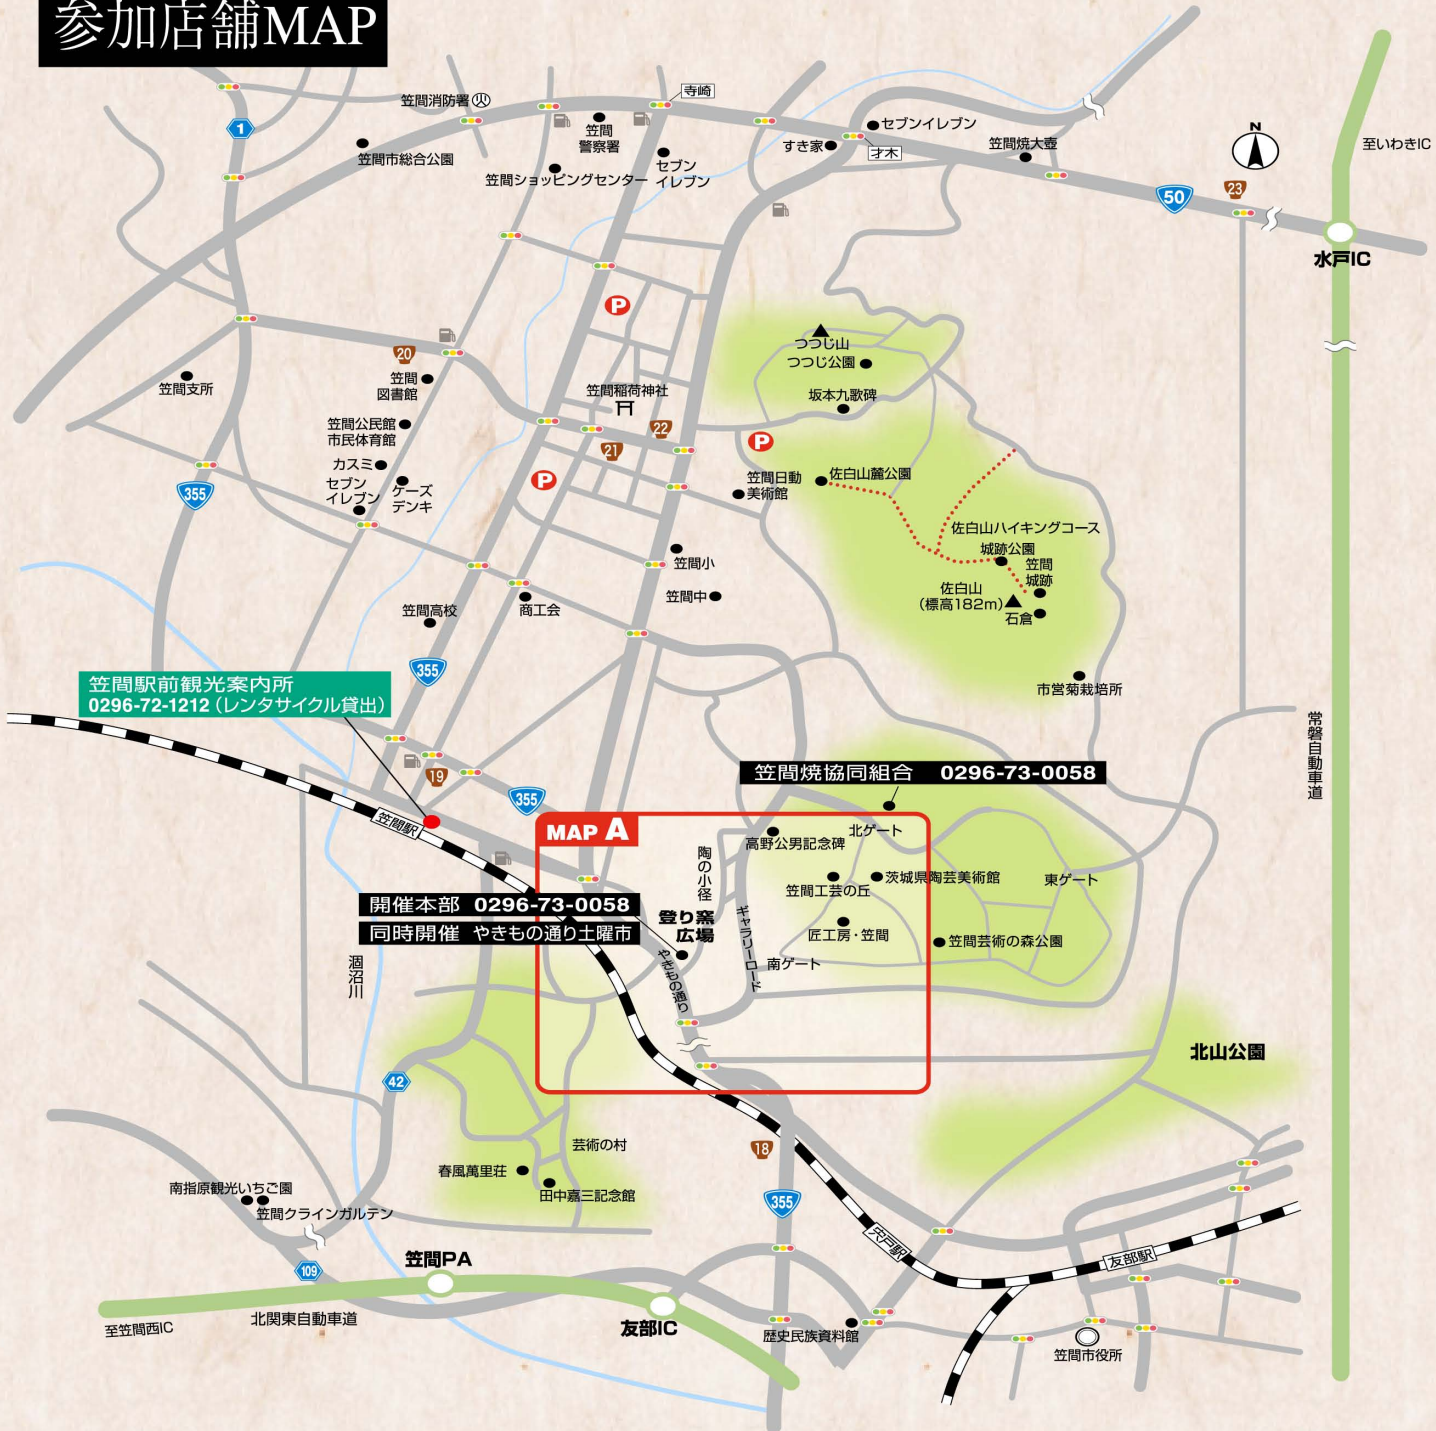

10 回廊ギャラリー門
笠間市笠間2230-1
TEL.0296-71-1507
〇10:00~18:00
休年中無休
展示作家 佐藤剛・馬場浩二・藤本均

11 アトリエ・フラスカ
笠間市笠間2247-1
TEL.0296-72-9322
〇9:30~17:00 土曜日・日曜日・祝日
休不定休
展示作家 中村富夫・藤本均

12 かまげん
笠間市笠間2255-3
TEL.0296-72-0039
〇10:00~17:30
休年中無休(12/31~1/1休)
展示作家 藤本均・新井倫彦・丹野吉信

13 きらら館
笠間市笠間2258-1
TEL.0296-72-3109
〇10:00~18:00
休年中無休
展示作家 鈴木慎一・武内雅之・中村孝夫・藤本均
沼野秀章・山崎さおり・中村明美

14 ギャラリー陶芸館
笠間市笠間2289
TEL.0296-72-6650
〇10:00~18:00
休毎週木曜日
展示作家 藤本均・新井倫彦

15 向山窯プラザ店
笠間市笠間2290-4
TEL.0296-72-0194
〇10:00~17:00
休年中無休
展示作家 増淵浩二

16 笠間みんげい
笠間市笠間2292
TEL.0296-72-9280
〇10:00~17:30
休年中無休
展示作家 磯部幸克

KASAMA 笠間火器 参加店舗MAP

★駐車場は、やきもの通りの取扱店をご利用下さい。

17 大津晃窯
笠間市手越68
TEL.0296-72-4323
〇8:00~17:00
休年中無休
展示作家 大津廣司

18 いそべ陶苑
笠間市平町341
TEL.0296-77-1024
〇9:00~18:00
休毎週水曜日
展示作家 磯部幸克

19 ギャラリー桜
笠間市下市毛273
TEL.0296-72-0803
〇10:00~18:00
休毎週月曜日
展示作家 武内雅之

20 陶歌
笠間市石井918
TEL.0296-72-7012
〇10:00~18:00
休年中無休
展示作家 渡辺優・小山義則・藤田稔

21 マロンこんこん堂
笠間市笠間1338-2
TEL.0296-72-7792
〇11:00~17:00
休毎週木・金曜日
展示作家 藤本均 笠間焼を使ったカフェ&ランチ(菓のドライカレー)

22 ほんまや
笠間市笠間1192
TEL.0296-72-1335
〇9:00~17:00
休年中無休
展示作家 藤本均・仲田唯雄

23 ギャラリー陶之助
笠間市笠間4036
TEL.0296-72-1458
〇10:00~18:00
休第3木曜・金曜日
展示作家 高瀬清栄 笠間焼を使ったカフェ&ランチ